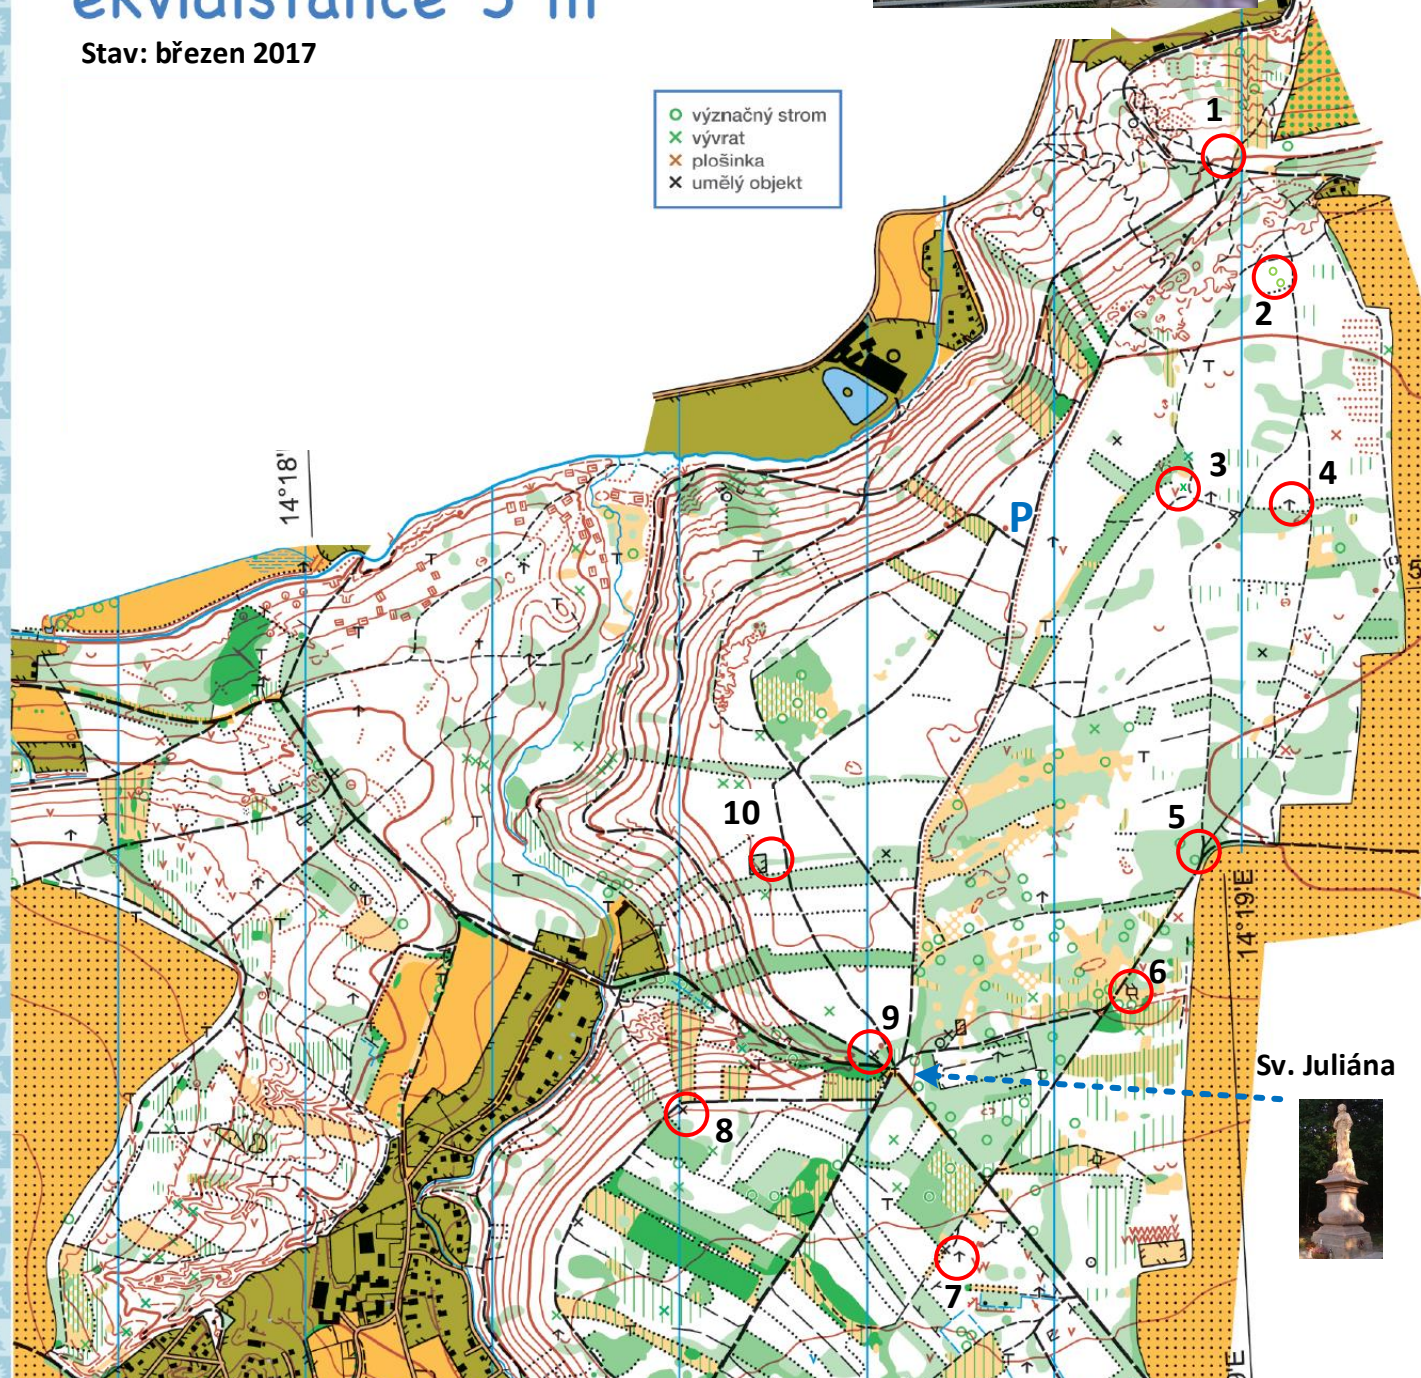

Juliána

1 : 10 000
ekvidistance 5 m

Stav: březen 2017

TJ Sokol Statenice

V zdravém těle zdravý duch!

Vstup do
lesa od
Statenky

- význačný strom
- × vývrát
- × plošinka
- × umělý objekt

OB SOKOL Statenice, listopad 2020

Juliána

výrazná borovice	osamělá borovice-paseka	vývrát	krmítko	mohutný dub rozcestí
1	2	3	4	5
Oplocenka s úly (vrátka)	nízké krmítko	stříška s vyhlídkou	rozpadlý "bunkr"	oplocenka 20m od cesty
6	7	8	9	10